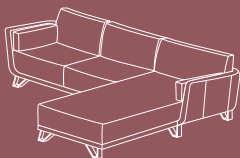

# CESINA

SOFA- UND ANREIHPROGRAMM

GALLERY M

**MEIN NEUER FITNESS-  
TRAINER: MEINE  
PERSONAL COUCH!**

- 2 Farbvarianten:  
einfarbig oder außen Leder, innen Stof
- 3 Fußformen:  
Metallfuß schwarz matt oder chrom glänzend  
sowie Holzfuß Eiche geölt
- Zubehör:  
Armlehnenkissen und Kopfstützen

Hier zeigen wir nur einen Teil der vielen Typen, mehr findest Du unter: [www.gallery-m.de](http://www.gallery-m.de)

## SOFAS / ANBAUELEMENTE H 79, SH 43, T 97, ST 60 cm

### Sofa [2002]

2-sitzig, B 160 cm:

ab 1141,- € UVP