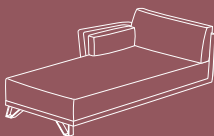

# CESINA

SOFA- UND ANREIHPROGRAMM

GALLERY M

**MEIN NEUER FITNESS-  
TRAINER: MEINE  
PERSONAL COUCH!**

- 2 Farbvarianten:  
einfarbig oder außen Leder, innen Stof
- 3 Fußformen:  
Metallfuß schwarz matt oder chrom glänzend  
sowie Holzfuß Eiche geölt
- Zubehör:  
Armlehnenkissen und Kopfstützen

Hier zeigen wir nur einen Teil der vielen Typen, mehr findest Du unter: [www.gallery-m.de](http://www.gallery-m.de)

## SOFAS / ANBAUELEMENTE H 79, SH 43, T 97, ST 60 cm

### Vorschlag 1

Schenkelmaß: 273 x 170 cm:

ab 1998,- € UVP

**Longchair** Armlehne links [7121],  
Armlehne rechts [7123]

B 103, T 170, ST 133 cm:

ab 1127,- € UVP