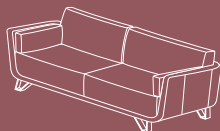

### Vorschlag 1

Schenkelmaß: 273 x 170 cm:

ab 1998,- € UVP

**Longchair** Armlehne links [7121],  
Armlehne rechts [7123]

B 103, T 170, ST 133 cm:

ab 1127,- € UVP

### Sofa [2002]

2-sitzig, B 160 cm:

ab 1141,- € UVP

### Sofa [7142]

2,5-sitzig, B 180 cm:

ab 1197,- € UVP