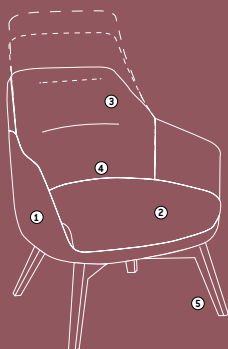

## SESSEL B 75, SH 43, ST 53 CM

**Sessel M (1801)**  
H 84, T 81 cm  
ab 799,- € UVP

**Einzelsessel (1802)**  
H 98, T 85 cm  
ab 899,- € UVP

**Einzelsessel (1803)**  
H 112, T 90 cm  
ab 999,- € UVP

- 1 Metall-/Holzrahmen mit PUR-Kaltschaum ummantelt
- 2 Sitz aus PUR-Schaum (mind. RG 35)
- 3 Rücken aus ergonomisch geformtem Schaumstoff (mind. RG 25)
- 4 Abgedeckt mit Wattevlies
- 5 Holzfüße
- 6 Drahtfuß
- 7 Sternfuß