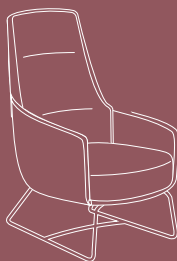

**MEIN SESSEL UND ICH  
VERSTEHEN UNS.  
MANCHMAL SITZEN WIR  
STUNDENLANG DA –  
OHNE ZU REDEN.**

- 3 Größen
- verschiedene Untergestelle:  
Holzfüße in Eiche geölt,  
Drahtfuß in schwarz matt oder Chrom  
Sternfuß in schwarz matt oder Chrom
- Sitz und Rücken aus PUR-Schaum
- Rücken aus ergonomisch geformtem Schaumstoff

## SESSEL B 75, SH 43, ST 53 CM

**Sessel M (1801)**  
H 84, T 81 cm  
ab 799,- € UVP

**Einzelsessel (1802)**  
H 98, T 85 cm  
ab 899,- € UVP

**Einzelsessel (1803)**  
H 112, T 90 cm  
ab 999,- € UVP

- 1 Metall-/Holzrahmen mit PUR-Kaltschaum ummantelt
- 2 Sitz aus PUR-Schaum (mind. RG 35)
- 3 Rücken aus ergonomisch geformtem Schaumstoff (mind. RG 25)
- 4 Abgedeckt mit Wattevlies
- 5 Holzfüße
- 6 Drahtfuß
- 7 Sternfuß