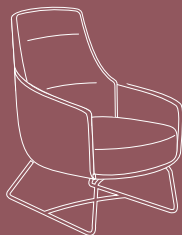

**MEIN SESSEL UND ICH  
VERSTEHEN UNS.  
MANCHMAL SITZEN WIR  
STUNDENLANG DA –  
OHNE ZU REDEN.**

- 3 Größen
- verschiedene Untergestelle:  
Holzfüße in Eiche geölt,  
Drahtfuß in schwarz matt oder Chrom  
Sternfuß in schwarz matt oder Chrom
- Sitz und Rücken aus PUR-Schaum
- Rücken aus ergonomisch geformtem Schaumstoff

## SESSEL B 75, SH 43, ST 53 CM

**Sessel M (1801)**  
H 84, T 81 cm  
ab 799,- € UVP

**Einzelsessel (1802)**  
H 98, T 85 cm  
ab 899,- € UVP

**Einzelsessel (1803)**  
H 112, T 90 cm  
ab 999,- € UVP

- 1 Metall-/Holzrahmen mit PUR-Kaltschaum ummantelt
- 2 Sitz aus PUR-Schaum (mind. RG 35)
- 3 Rücken aus ergonomisch geformtem Schaumstoff (mind. RG 25)
- 4 Abgedeckt mit Wattevlies
- 5 Holzfüße
- 6 Drahtfuß
- 7 Sternfuß